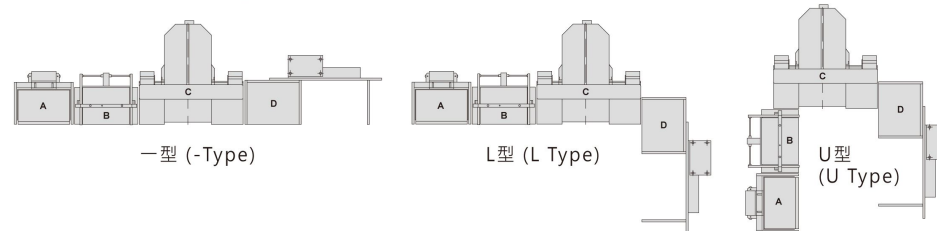

## 自動裁切系統 (L Type)

A 油壓昇降機  
Hydraulic Floor Lifts

B 自動齊紙機  
Automatic Paper Jogger With Pressing Roll

C.單臂高速電腦裁紙機  
Single Arm Micro Computer Paper Cutting Machines

D 自動卸紙機  
Automatic Paper Unloaders